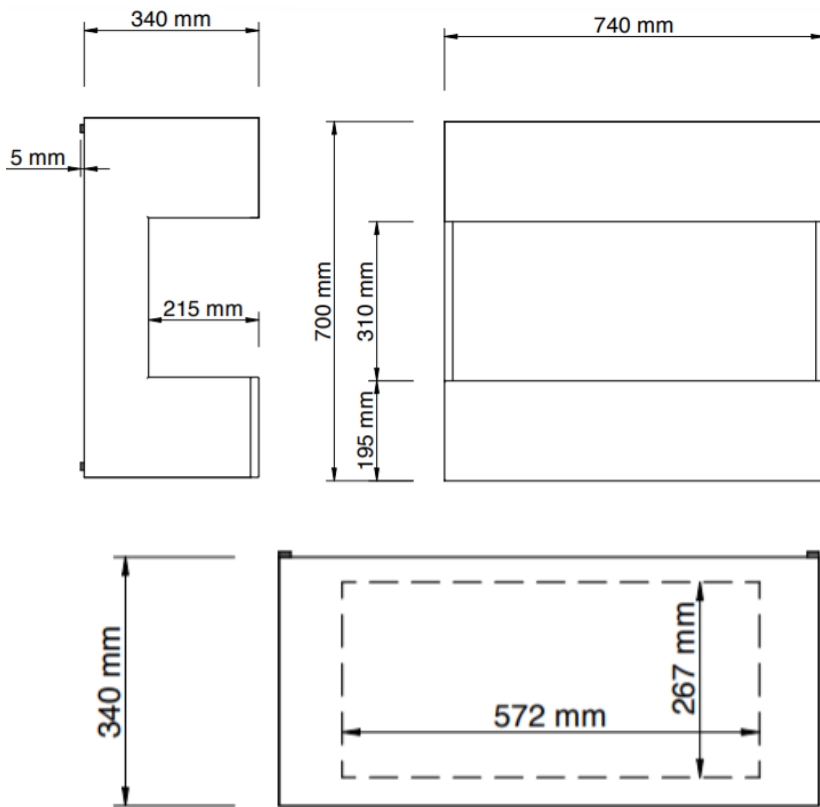

Biopejs & Vandpejs

**Lucca**  
CLEAN FIRE SYSTEM  
**XARALYN®**

**Montering**

Se medfølgende manual for installering af indsats