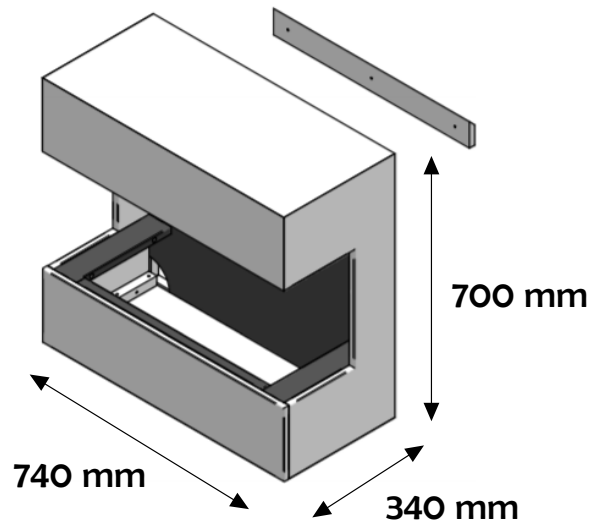

Biopejs & Vandpejs

**Lucca**  
CLEAN FIRE SYSTEM  
**XARALYN®**

**Montering**

Se medfølgende manual for installering af indsats