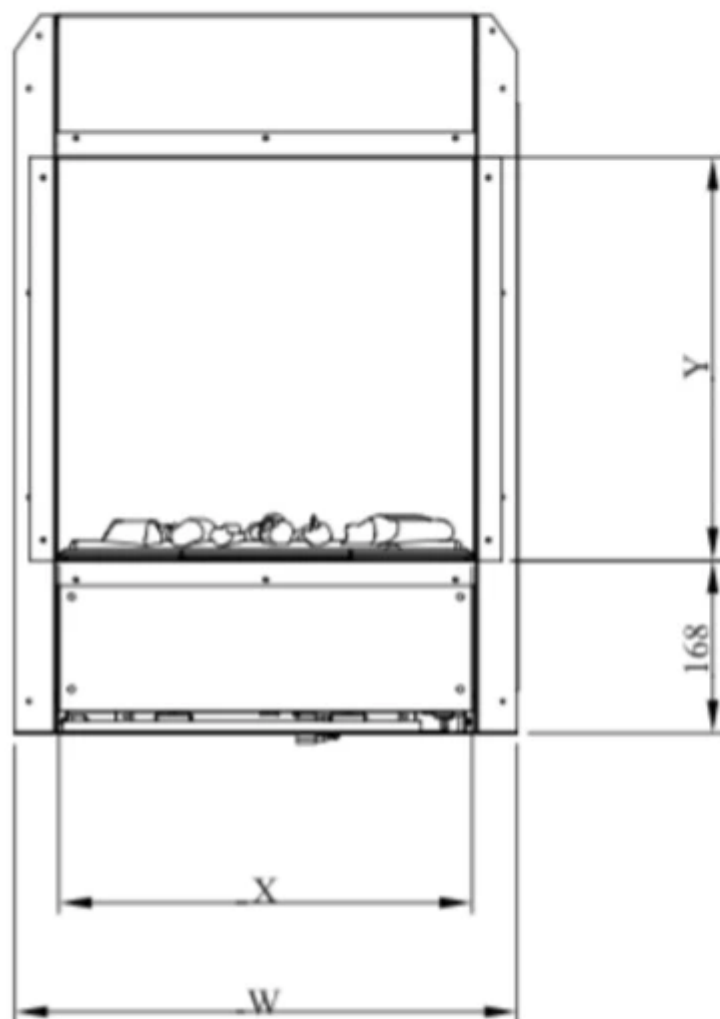

Engine 68-400

H: 823 mm
W: 490 mm
X: 413 mm
Y: 517 mm