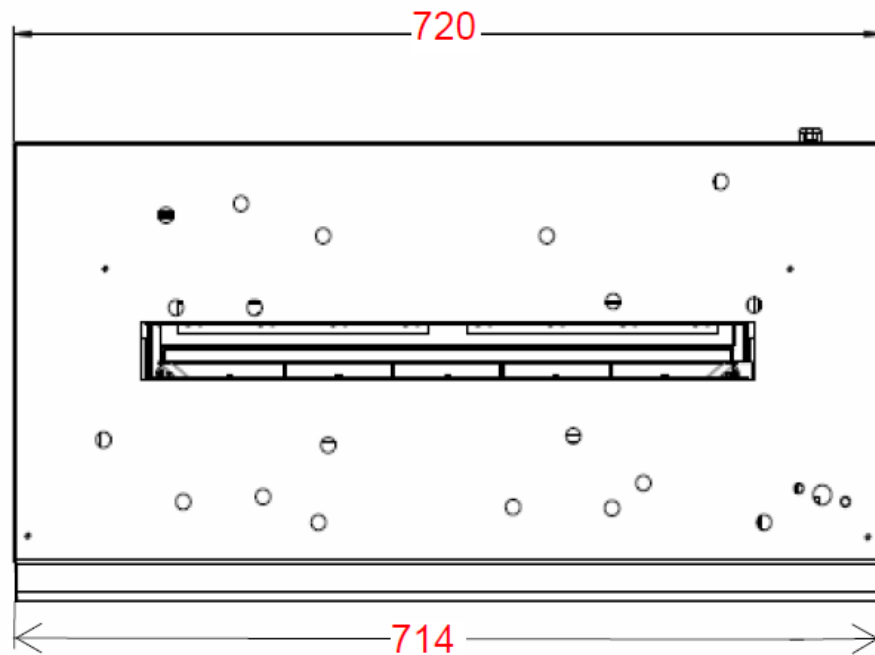

# Cassette L

Dimensioner i mm

160 g  
Max vægt af  
dekorationstrøe