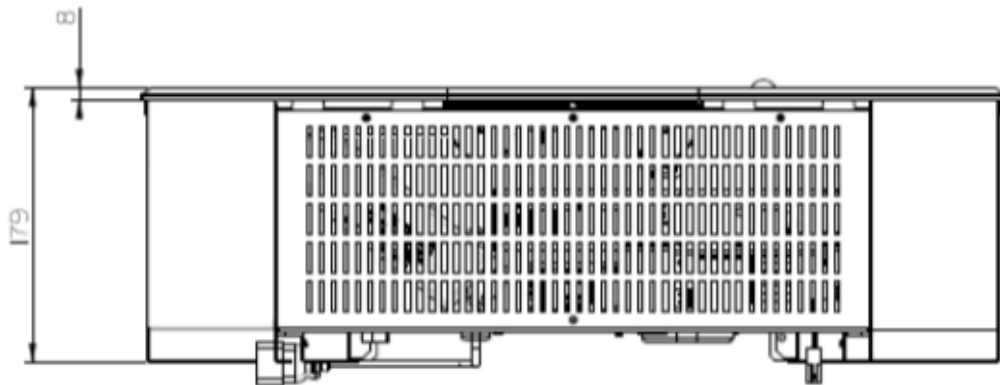

Cassette 600

SCALE 0.250

SCALE 0.250