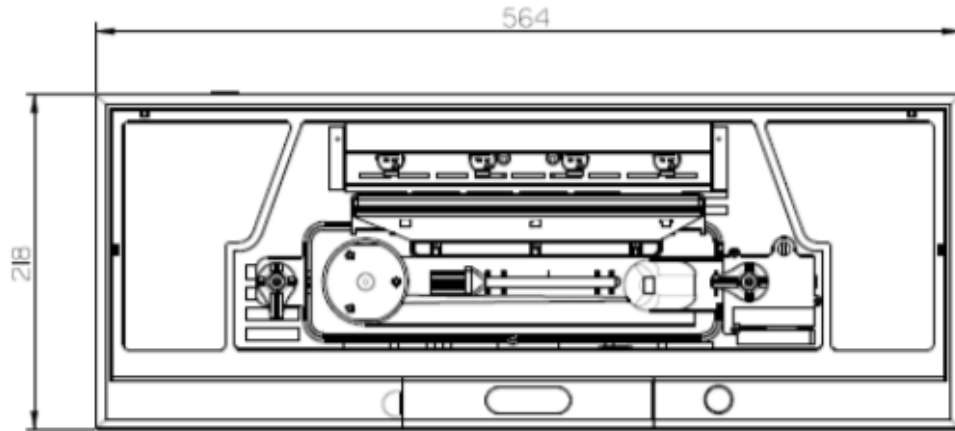

Cassette 600

SCALE 0.250

SCALE 0.250