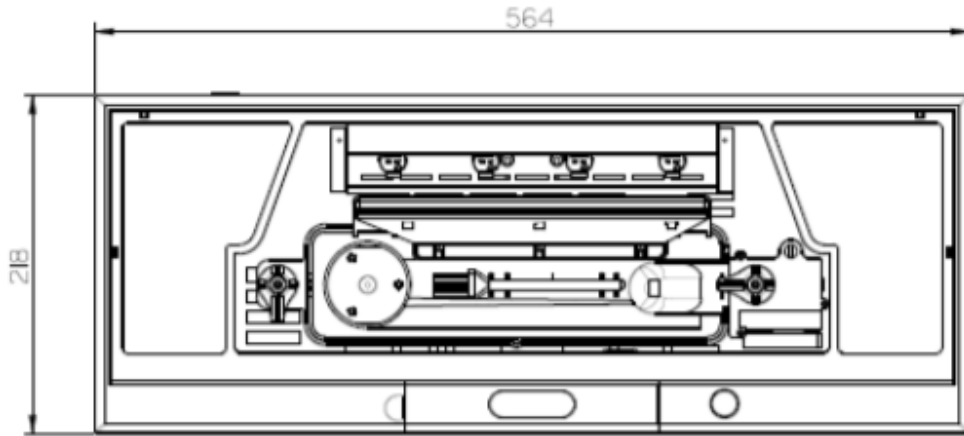

# Cassette 600

SCALE 0.250

SCALE 0.250