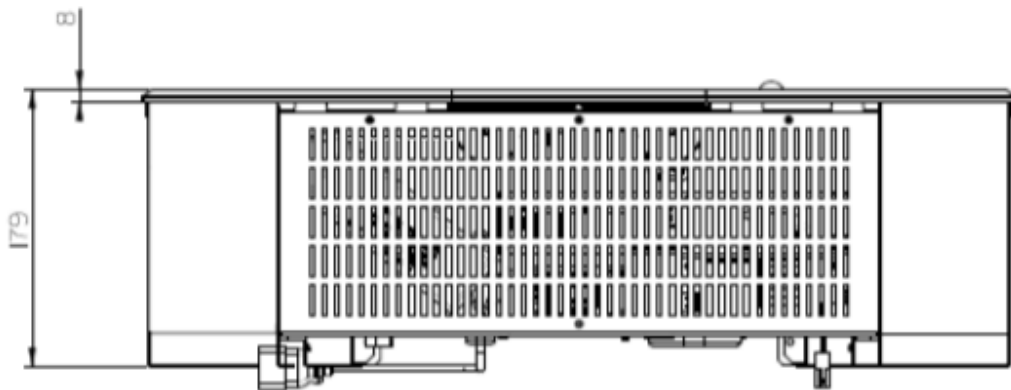

# Cassette 600

SCALE 0.250

SCALE 0.250