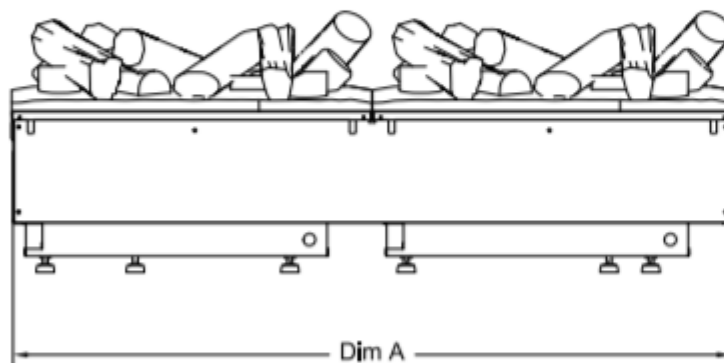

## Vigtigt

Cassette 1000 kræver minimum 420 cm<sup>2</sup>  
ventilation op under enheden fra opstillingsrummet

MODEL	DIM 'A'
CAS500	508mm
CAS1000	1017mm